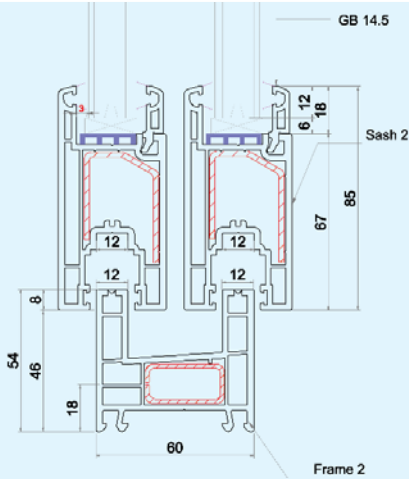

[T] (04) 4455 0088 [F] (04) 4455 0086

CỬA ĐI HAI CÁNH MỞ QUAY

- Được làm từ profile định hình có kích thước lớn, vững chắc
- Khả năng cách âm, cách nhiệt & độ kín, khít cao
- Đa dạng kích thước, kiểu dáng. Phù hợp với nhiều kiểu kiến trúc
- Thích hợp với tập quán của người sử dụng Việt Nam