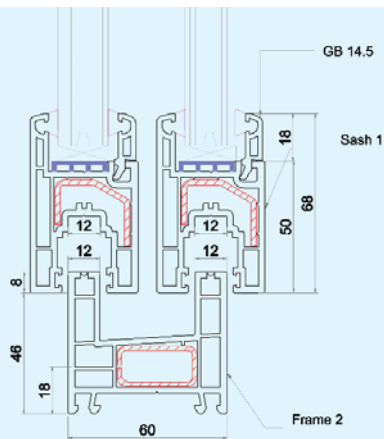

CỬA SỔ MỞ TRƯỢT

- Đảm bảo cách âm, cách nhiệt tốt cùng độ kín khít cao
- Tiết kiệm không gian đóng/mở cửa
- Tránh nguy cơ gió đập cửa. Sử dụng dễ dàng và tiện lợi
- Phù hợp với các công trình cao tầng