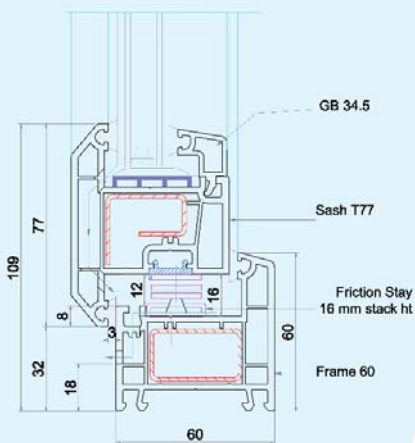

CỬA SỔ MỞ HẤT

- Có độ kín, khít và khả năng cách âm cách nhiệt cao
- Không làm ảnh hưởng đến không gian căn phòng
- Có thể mở lấy thoáng trong điều kiện trời mưa
- Phù hợp với các công trình cao tầng và văn phòng làm việc