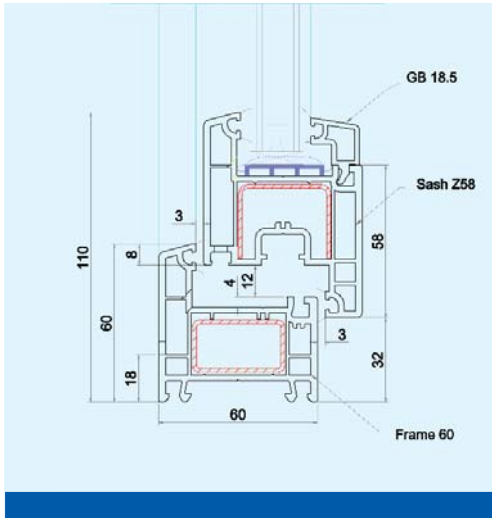

CỬA SỔ MỞ QUAY/ QUAY LẬT VÀO TRONG

- Có độ kín, khít & khả năng cách âm cách nhiệt cao
- Dễ dàng vệ sinh & bảo dưỡng cửa
- Tiết kiệm không gian bên ngoài khi mở cửa
- Độ an toàn cao, phù hợp sử dụng tại các nhà cao tầng