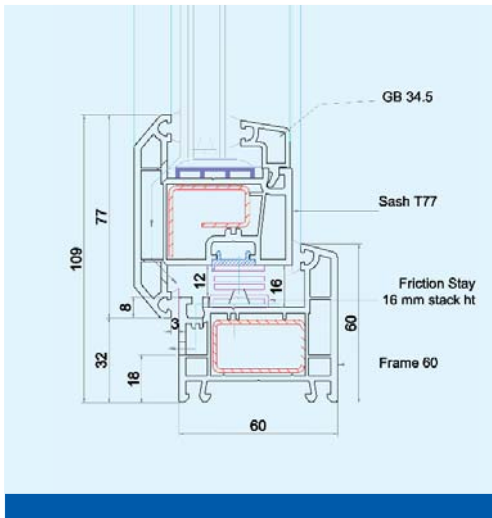

CỬA SỔ MỞ QUAY RA NGOÀI

- Đảm bảo cách âm, cách nhiệt tốt cùng độ kín khít cao
- Khi mở cửa không làm ảnh hưởng đến không gian căn phòng
- Phù hợp với tập quán sử dụng của người Việt Nam