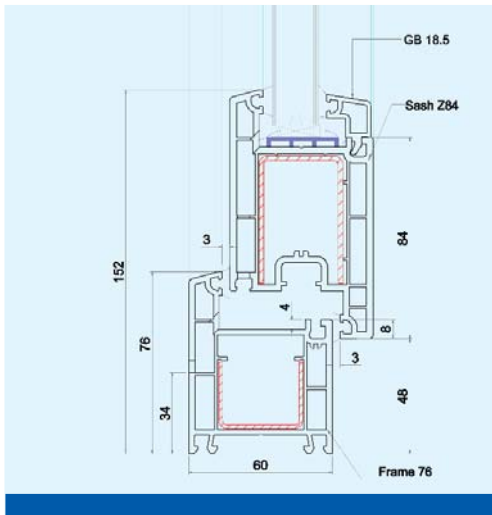

CỬA ĐI XẾP TRƯỢT

- Được làm từ profile định hình có kích thước lớn, vững chắc
- Khả năng cách âm, cách nhiệt & độ kín, khít cao
- Đa dạng kích thước, kiểu dáng. Phù hợp với nhiều kiểu kiến trúc
- Với hai kiểu mở đặc biệt trên cùng một hệ cửa (trượt và quay), mang lại nhiều lựa chọn về không gian cho người sử dụng.