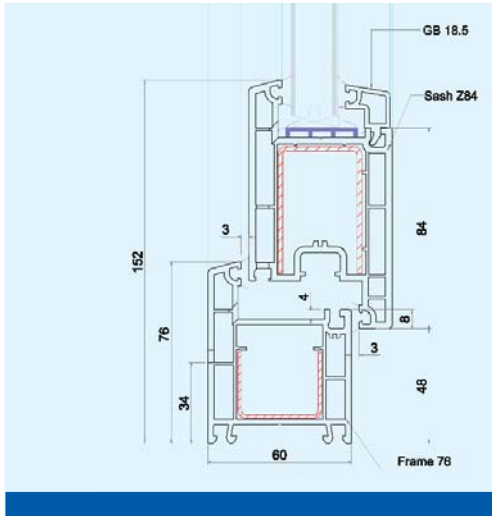

CỬA ĐI XẾP TRƯỢT

- Được làm từ profile định hình có kích thước lớn, vững chắc
- Khả năng cách âm, cách nhiệt & độ kín, khít cao
- Đa dạng kích thước, kiểu dáng. Phù hợp với nhiều kiểu kiến trúc
- Với hai kiểu mở đặc biệt trên cùng một hệ cửa (trượt và quay), mang lại nhiều lựa chọn về không gian cho người sử dụng.

CỬA ĐI MỘT CÁNH MỞ QUAY- CỬA THÔNG PHÒNG

- Cách âm, cách nhiệt tốt
- Sử dụng chốt đa điểm, đảm bảo độ kín, khít cao
- Khung cửa vững chắc nhờ được làm từ profile định hình có kích thước lớn
- Phù hợp với tập quán sử dụng của người Việt Nam