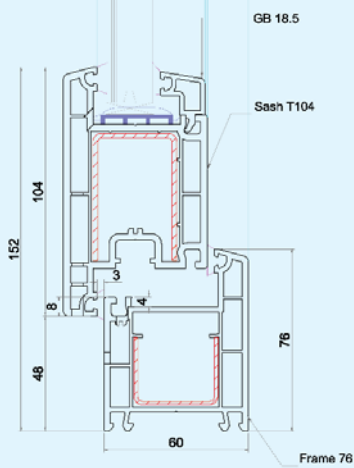

[T] (04) 4455 0088 [F] (04) 4455 0086

CỬA ĐI HAI CÁNH MỞ QUAY

- Được làm từ profile định hình có kích thước lớn, vững chắc
- Khả năng cách âm, cách nhiệt & độ kín, khít cao
- Đa dạng kích thước, kiểu dáng. Phù hợp với nhiều kiểu kiến trúc
- Thích hợp với tập quán của người sử dụng Việt Nam